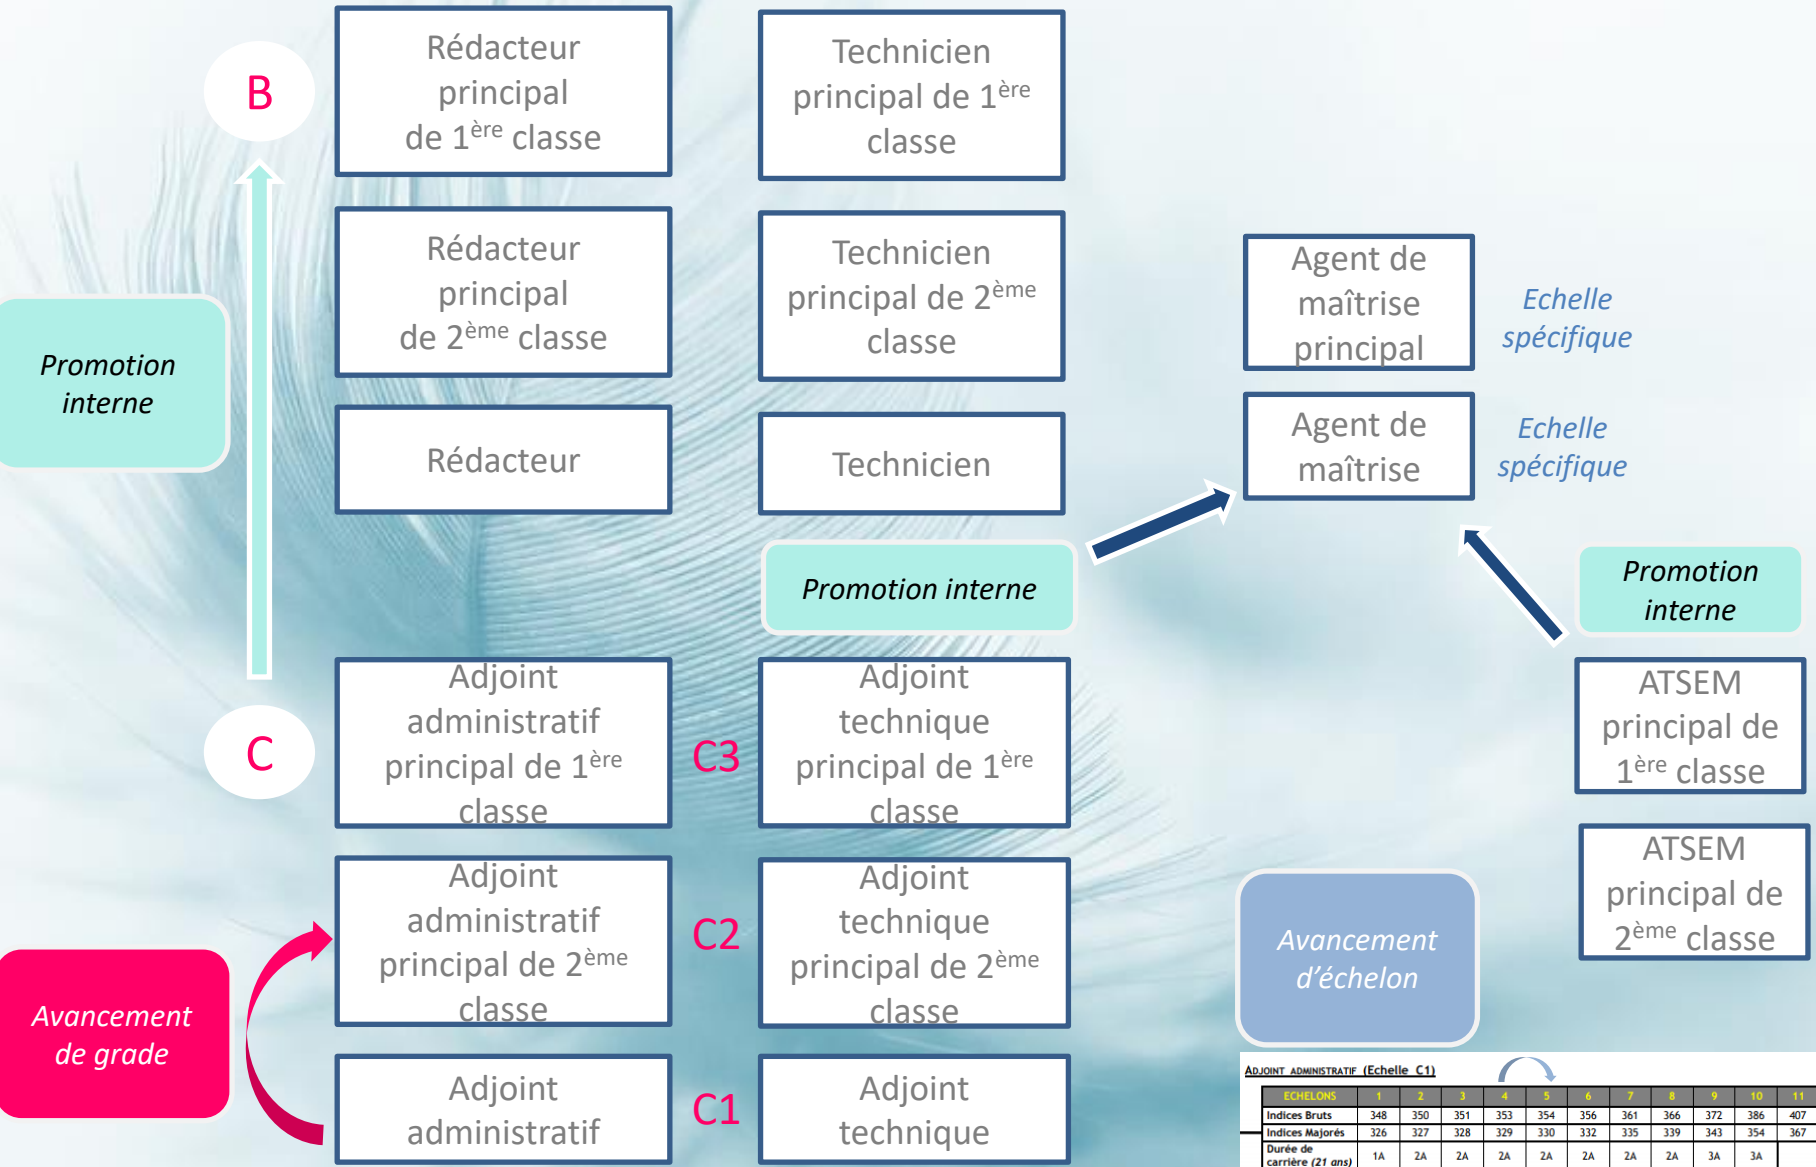

DEROULEMENT DE CARRIERE

ADJOINT ADMINISTRATIF (Echelle C1)

ECHELONS	1	2	3	4	5	6	7	8	9	10	11
Indices Bruts	348	350	351	353	354	356	361	366	372	386	407
Indices Majorés	326	327	328	329	330	332	335	339	343	354	367
Durée de carrière (21 ans)	1A	2A	2A	2A	2A	2A	2A	2A	3A	3A	